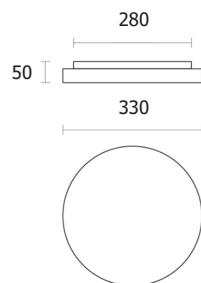

Art. Nr.	Grösse	Leistung	Farbe	Lichtstrom	Lichtfarbe	Schutzgrad	Funktion	Preis CHF exkl. / inkl. MWST
30157	Ø220x50	15W	weiss	1250lm	3000/4000°K	IP54	Ein/Aus	54.78 / 59.00
30158	Ø280x50	18W	weiss	1500lm	3000/4000°K	IP54	Ein/Aus	64.07 / 69.00
30210	Ø330x50	24W	weiss	2050lm	3000/4000°K	IP54	Ein/Aus	91.92 / 99.00
30211	Ø400x58	36W	weiss	2900lm	3000/4000°K	IP54	Ein/Aus	129.06 / 139.00
30159	Ø280x50	18W	weiss	1500lm	3000°K	IP54	Sensor	82.64 / 89.00
30212	Ø280x50	18W	weiss	1500lm	4000°K	IP54	Sensor	82.64 / 89.00
30160	Ø280x58	18W	weiss	1500lm	3000°K	IP54	Not 3h	129.06 / 139.00