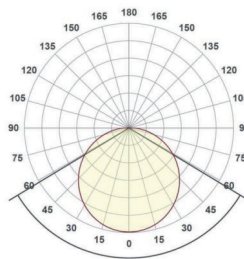

AUFBAULEUCHTE

Art. Nr.	Grösse	Leistung	Farbe	Lichtstrom	Lichtfarbe	Schutzgrad	Funktion	Preis CHF exkl. / inkl. MWST
30157	Ø220x50	15W	weiss	1250lm	3000/4000°K	IP54	Ein/Aus	54.78 / 59.00
30158	Ø280x50	18W	weiss	1500lm	3000/4000°K	IP54	Ein/Aus	64.07 / 69.00
30210	Ø330x50	24W	weiss	2050lm	3000/4000°K	IP54	Ein/Aus	91.92 / 99.00
30211	Ø400x58	36W	weiss	2900lm	3000/4000°K	IP54	Ein/Aus	129.06 / 139.00
30159	Ø280x50	18W	weiss	1500lm	3000°K	IP54	Sensor	82.64 / 89.00
30212	Ø280x50	18W	weiss	1500lm	4000°K	IP54	Sensor	82.64 / 89.00
30160	Ø280x58	18W	weiss	1500lm	3000°K	IP54	Not 3h	129.06 / 139.00