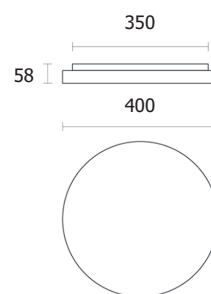

Art. Nr.	Grösse	Leistung	Farbe	Lichtstrom	Lichtfarbe	Schutzgrad	Funktion	Preis CHF exkl. / inkl. MWST
30157	Ø220x50	15W	weiss	1250lm	3000/4000°K	IP54	Ein/Aus	54.78 / 59.00
30158	Ø280x50	18W	weiss	1500lm	3000/4000°K	IP54	Ein/Aus	64.07 / 69.00
30210	Ø330x50	24W	weiss	2050lm	3000/4000°K	IP54	Ein/Aus	91.92 / 99.00
30211	Ø400x58	36W	weiss	2900lm	3000/4000°K	IP54	Ein/Aus	129.06 / 139.00
30159	Ø280x50	18W	weiss	1500lm	3000°K	IP54	Sensor	82.64 / 89.00
30212	Ø280x50	18W	weiss	1500lm	4000°K	IP54	Sensor	82.64 / 89.00
30160	Ø280x58	18W	weiss	1500lm	3000°K	IP54	Not 3h	129.06 / 139.00