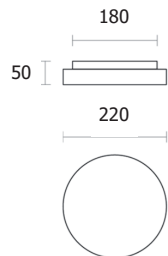

Art. Nr.	Grösse	Leistung	Farbe	Lichtstrom	Lichtfarbe	Schutzgrad	Funktion	Preis CHF exkl. / inkl. MWST
30157	Ø220x50	15W	weiss	1250lm	3000/4000°K	IP54	Ein/Aus	54.78 / 59.00
30158	Ø280x50	18W	weiss	1500lm	3000/4000°K	IP54	Ein/Aus	64.07 / 69.00
30210	Ø330x50	24W	weiss	2050lm	3000/4000°K	IP54	Ein/Aus	91.92 / 99.00
30211	Ø400x58	36W	weiss	2900lm	3000/4000°K	IP54	Ein/Aus	129.06 / 139.00
30159	Ø280x50	18W	weiss	1500lm	3000°K	IP54	Sensor	82.64 / 89.00
30212	Ø280x50	18W	weiss	1500lm	4000°K	IP54	Sensor	82.64 / 89.00
30160	Ø280x58	18W	weiss	1500lm	3000°K	IP54	Not 3h	129.06 / 139.00