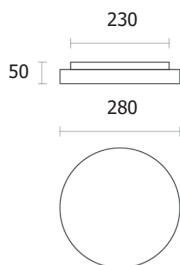

Art. Nr.	Grösse	Leistung	Farbe	Lichtstrom	Lichtfarbe	Schutzgrad	Funktion	Preis CHF exkl. / inkl. MWST
30157	Ø220x50	15W	weiss	1250lm	3000/4000°K	IP54	Ein/Aus	54.78 / 59.00
30158	Ø280x50	18W	weiss	1500lm	3000/4000°K	IP54	Ein/Aus	64.07 / 69.00
30210	Ø330x50	24W	weiss	2050lm	3000/4000°K	IP54	Ein/Aus	91.92 / 99.00
30211	Ø400x58	36W	weiss	2900lm	3000/4000°K	IP54	Ein/Aus	129.06 / 139.00
30159	Ø280x50	18W	weiss	1500lm	3000°K	IP54	Sensor	82.64 / 89.00
30212	Ø280x50	18W	weiss	1500lm	4000°K	IP54	Sensor	82.64 / 89.00
30160	Ø280x58	18W	weiss	1500lm	3000°K	IP54	Not 3h	129.06 / 139.00